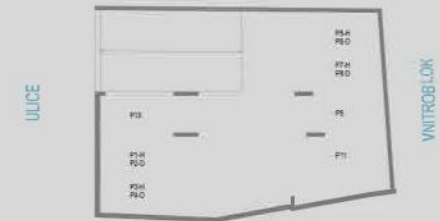

PŮDORYS - PODLAŽÍ -1