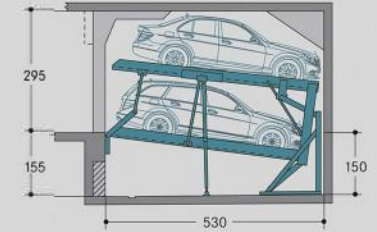

SCHÉMA PARKOVACÍCH ZAKLADAČŮ

■ Parklift 340-155/150 (Výška 295) • 2000 kg

Výška vozidla

Nahoře pouze osobní vozy do 160 cm
Dole osobní i kombi vozy do 154 cm

ČÍSLO bytu TYP STÁNÍ

byt 02	stání zakladač - horní P1-H
byt 01	stání zakladač - dolní P2-D
byt 05	stání zakladač - horní P3-H
byt 03	stání zakladač - dolní P4-D
byt 04	stání zakladač - horní P5-H
A 01	stání zakladač - dolní P6-D
byt 06	stání zakladač - horní P7-H
A 02	stání zakladač - dolní P8-D
byt 07	stání P9
byt 07	stání P10
---	velké stání P11